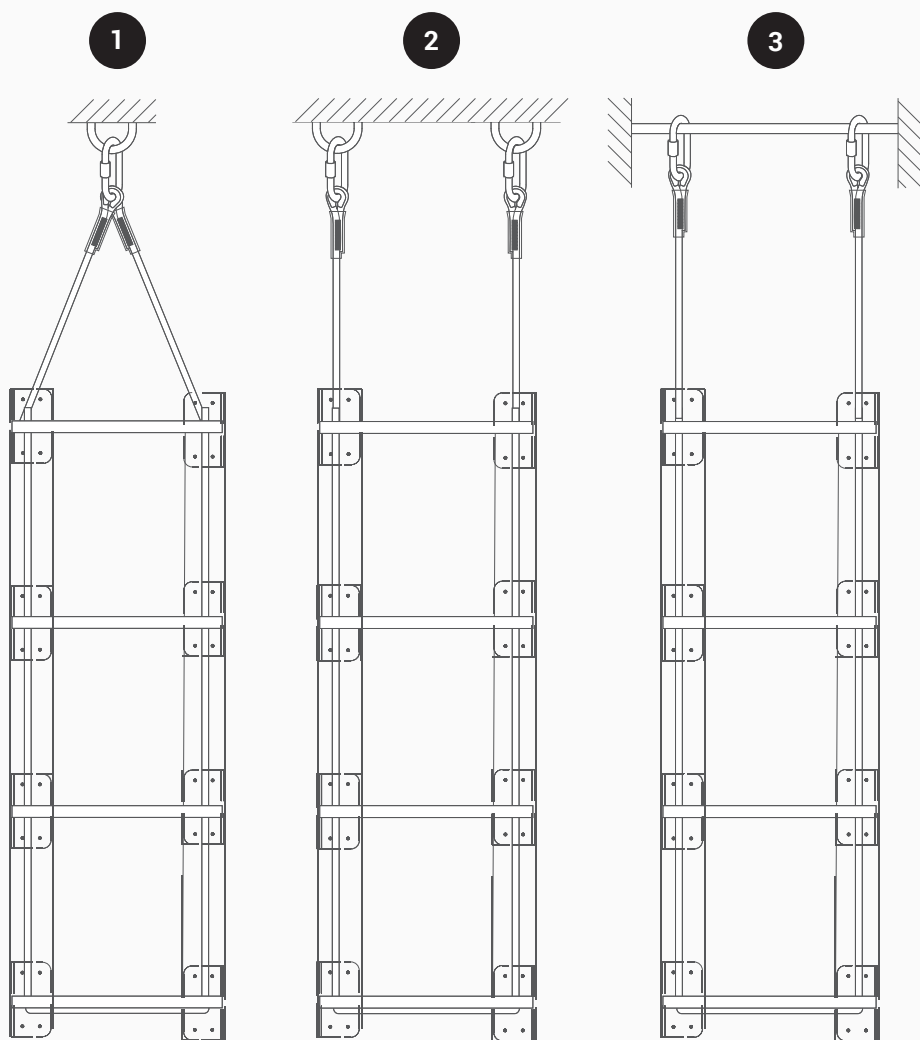

Кровельная лестница с полиэстеровым тросом DL015

PN-83/W-52501 - пункт 8

Made
in Poland

Материал:	трос - полиэстер \varnothing 8 мм ступеньки - алюминий крепления - оцинкованная сталь, резина - EPDM
Конструкция:	ширина - 310 мм расстояние между ступеньками - 310 мм
Вес:	2,5 кг / 1 м

DL015 03 - 3 м

DL015 05 - 5 м

Способы монтажа

Эксплуатация