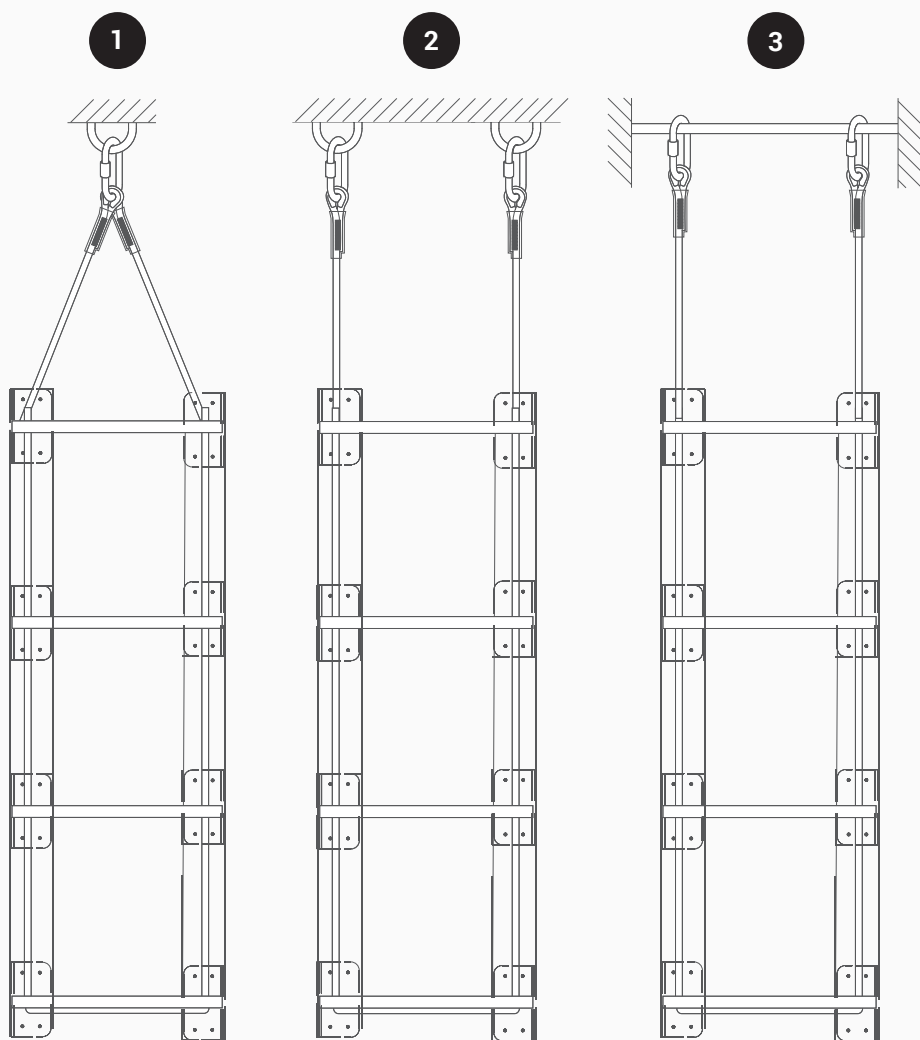

# Кровельная лестница со стальным тросом DL014

PN-83/W-52501 - пункт 8

Made  
in Poland

DL014 03 - 3 м

DL014 05 - 5 м

Материал:	трос - оцинкованная сталь $\varnothing$ 4 мм ступеньки - алюминий крепления - оцинкованная сталь, резина - EPDM
Конструкция:	ширина - 310 мм расстояние между ступеньками - 310 мм
Вес:	2,5 кг - 1 погонный метр

## Способы монтажа