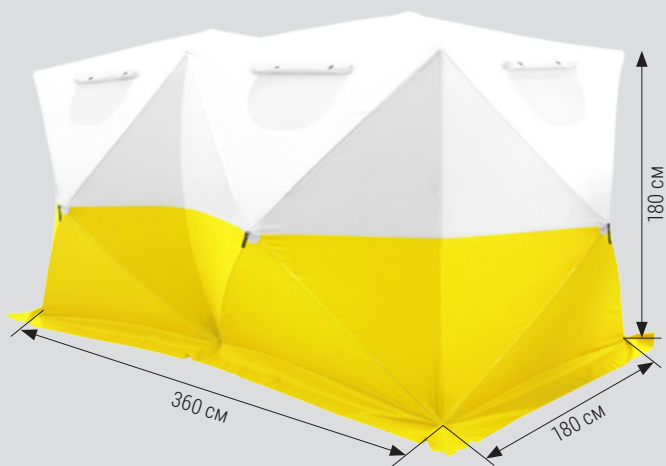

GT 210

PROTEKT®

Складная палатка с легким каркасом

Made
in Poland

- простое и быстрое разворачивание
- застегивание на молнию
- сворачиваемый в рулон вход
- сетки на окнах
- вес только 15 кг

GT 210 это складная палатка с легким алюминиевым каркасом с трубками из стекловолокна.

GT 210 01

GT 210 02

GT 210 03

ПАРАМЕТРЫ

МАТЕРИАЛ: ткань - полиэстер с покрытием (водонепроницаемый)
стеллаж - стекловолокно

РАЗМЕРЫ: 360 x 180 x 180 см

ВЕС: 15,0 кг
16,2 кг с транспортировочной сумкой

ЦВЕТОВЫЕ ВАРИАНТЫ: сине-белый, красно-белый, желто-белый