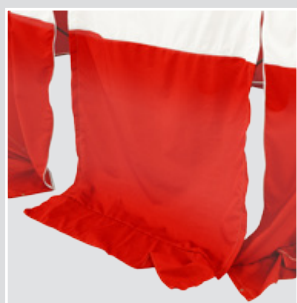

GT 210 01

GT 210 02

GT 210 03

ПАРАМЕТРЫ

МАТЕРИАЛ: ткань - полиэстер с покрытием (водонепроницаемый)
стеллаж - стекловолокно

РАЗМЕРЫ: 360 x 180 x 180 см

ВЕС: 15,0 кг
16,2 кг с транспортировочной сумкой

ЦВЕТОВЫЕ ВАРИАНТЫ: сине-белый, красно-белый, желто-белый

сворачиваемый
в рулон вход

вход закрывается
на молнию

петля для разворачивания
палатки

окна защищенные
сетками, закрываются
на текстильные липучки